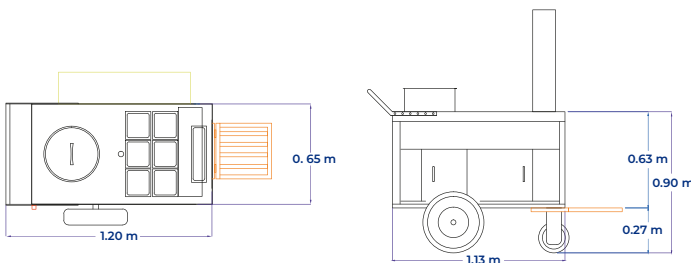

CARRITO PARA TOSTITOS

Mod.
CTOX100

www.servinox.com.mx

CARACTERÍSTICAS

- Vaporera
- 6 insertos 1/6 x 10
- 6 tapas de acero
- Exhibidor para producto
- Sombrilla
- Porta tanque
- Gabinete 2 puertas
- Repisa para comensal abatible en acero inoxidable

DIMENSIONES

MODELO	FRENTE (a)	FONDO (b)	ALTO (c)
CTOX100	1.20 m	0.65 m	2.30 m

Las fotografías o dibujos son ilustrativos. Sujetos a cambio sin previo aviso.